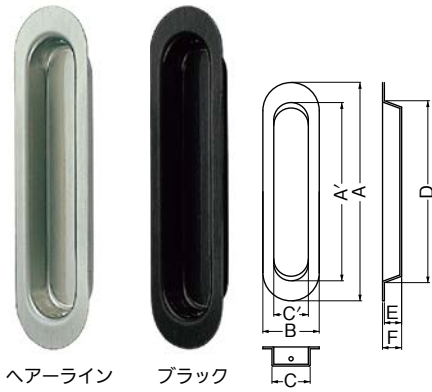

シンプルデザインの室内用引手。

- 洗練されたシンプルなデザイン。
- 木ねじ止め方式の採用で取付けカンタン。

シロクマ プレーン戸引手

(単位:mm)

商品コード	仕上げ	A	A'	B	C	C'	D	E	F	価格
526-6091	ヘアライン	90	72	26	17	16	74	8.5	9.5	1個 209円 (税抜き)
526-6092		105	85	29	20	18	88	9.5	10.5	1個 231円 (税抜き)
526-6093		120	98	31	21	19	100	9.5	10.5	1個 264円 (税抜き)
526-6094		150	126	36	24	23	128	10.5	11.5	1個 495円 (税抜き)
526-6096	ブラック	90	72	26	17	16	74	8.5	9.5	1個 308円 (税抜き)
526-6097		105	85	29	20	18	88	9.5	10.5	1個 330円 (税抜き)
526-6098		120	98	31	21	19	100	9.5	10.5	1個 341円 (税抜き)
526-6099		150	126	36	24	23	128	10.5	11.5	1個 605円 (税抜き)

●材質:ステンレス ●付属品:取付用ねじ2×16

ハンドル部は抗菌仕様。

- ハンドル(木)部分に抗菌剤ゼオミックスを使用した、抗菌仕様のハンドルです。

使用可能扉厚:10~55mm
取付け加工穴:φ9~10
※屋外での使用はできません。

NCC ウッドグリップドアハンドル No.330

サイズ	商品コード	色(ハンドル)	価格
300mm	672-0060	ライト	1セット オープン価格
	672-0065	ミディアム	
	672-0070	ダーク	
450mm	672-0020	ライト	1セット オープン価格
	672-0025	ミディアム	
	672-0030	ダーク	
600mm	672-0080	ライト	1セット オープン価格
	672-0085	ミディアム	
	672-0090	ダーク	

●材質:ハンドル/ブナ材、ブラケット/ステンレスSUS304(鏡面)
●付属品:なべ小ねじM8×70mm 2本、なべ小ねじM8×90mm 2本

ステンレスSUS304でサビにくい。

- お手入れのしやすいステンレス製ドアハンドルです。

使用可能扉厚:10~40mm
取付け加工穴:φ9~10
※屋外での使用はできません。

NCC ステンドアハンドル No.125

サイズ	商品コード	色(ハンドル)	価格
300mm	672-0000	鏡面	1セット オープン価格
	672-0001	ヘアライン	
450mm	672-0005	鏡面	1セット オープン価格
	672-0006	ヘアライン	
600mm	672-0010	鏡面	1セット オープン価格
	672-0011	ヘアライン	

●材質:ステンレスSUS304
●付属品:なべ小ねじM8×50mm 2本、なべ小ねじM8×75mm 2本

ドアハンドルに巻きつけてウイルス・細菌対策。

- 抗ウイルス・抗菌効果が約6か月持続します。
- 透明フィルムで取付けても目立ちません。
- 取付けたまま清掃できます。

カバーを付けても通常通りの清掃が可能です!

OK 消毒用アルコール

OK 次亜塩素酸ナトリウム (200ppmまで)

OK 第4級アンモニウム塩